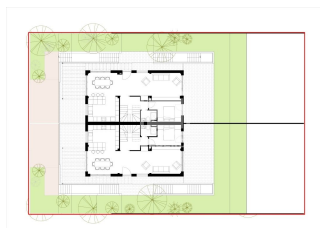

872 m²-ko lursaila bi familiako etxebizitza eraikitzeko lizentziarekin.

Proiektu eredu bat aurkezten dugu eroslearen gustura eraikitzeko aukerarekin beti ere azalera osoa errespetatuz.

Etxebizitza bakoitzak 342 m² eraiki ditu, honela banatuta:

- 160 m² eraikitako sotoa.
- 91 m² eraikitako lehen solairua
- 91 m² eraikitako bigarren solairua

Bi zatietako bakoitza 220.000 eurotan salgai.

[Ikusi fitxa osoa](#)