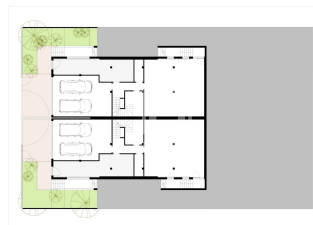

ALB516

Bi familiako etxebizitza eraikitzeko lursail urbanizagarria Urrategi Bidean

Urrategi Auzoa, Azkoitia

Salgai: 440.000 €

Logelak: 8

Bainugelak: 6

Eraikitako metroak: 684m²

Metro erabilgarriak: 580m²

872 m²-ko lursaila bi familiako etxebizitza eraikitzeko lizentziarekin.

Proiektu eredu bat aurkezten dugu eroslearen gustura eraikitzeko aukerarekin beti ere azalera osoa errespetatuz.

Etxebizitza bakoitzak 342 m² eraiki ditu, honela banatuta:

- 160 m² eraikitako sotoa.
- 91 m² eraikitako lehen solairua
- 91 m² eraikitako bigarren solairua

Bi zatietako bakoitza 220.000 eurotan salgai.

[Ikusi fitxa osoa](#)